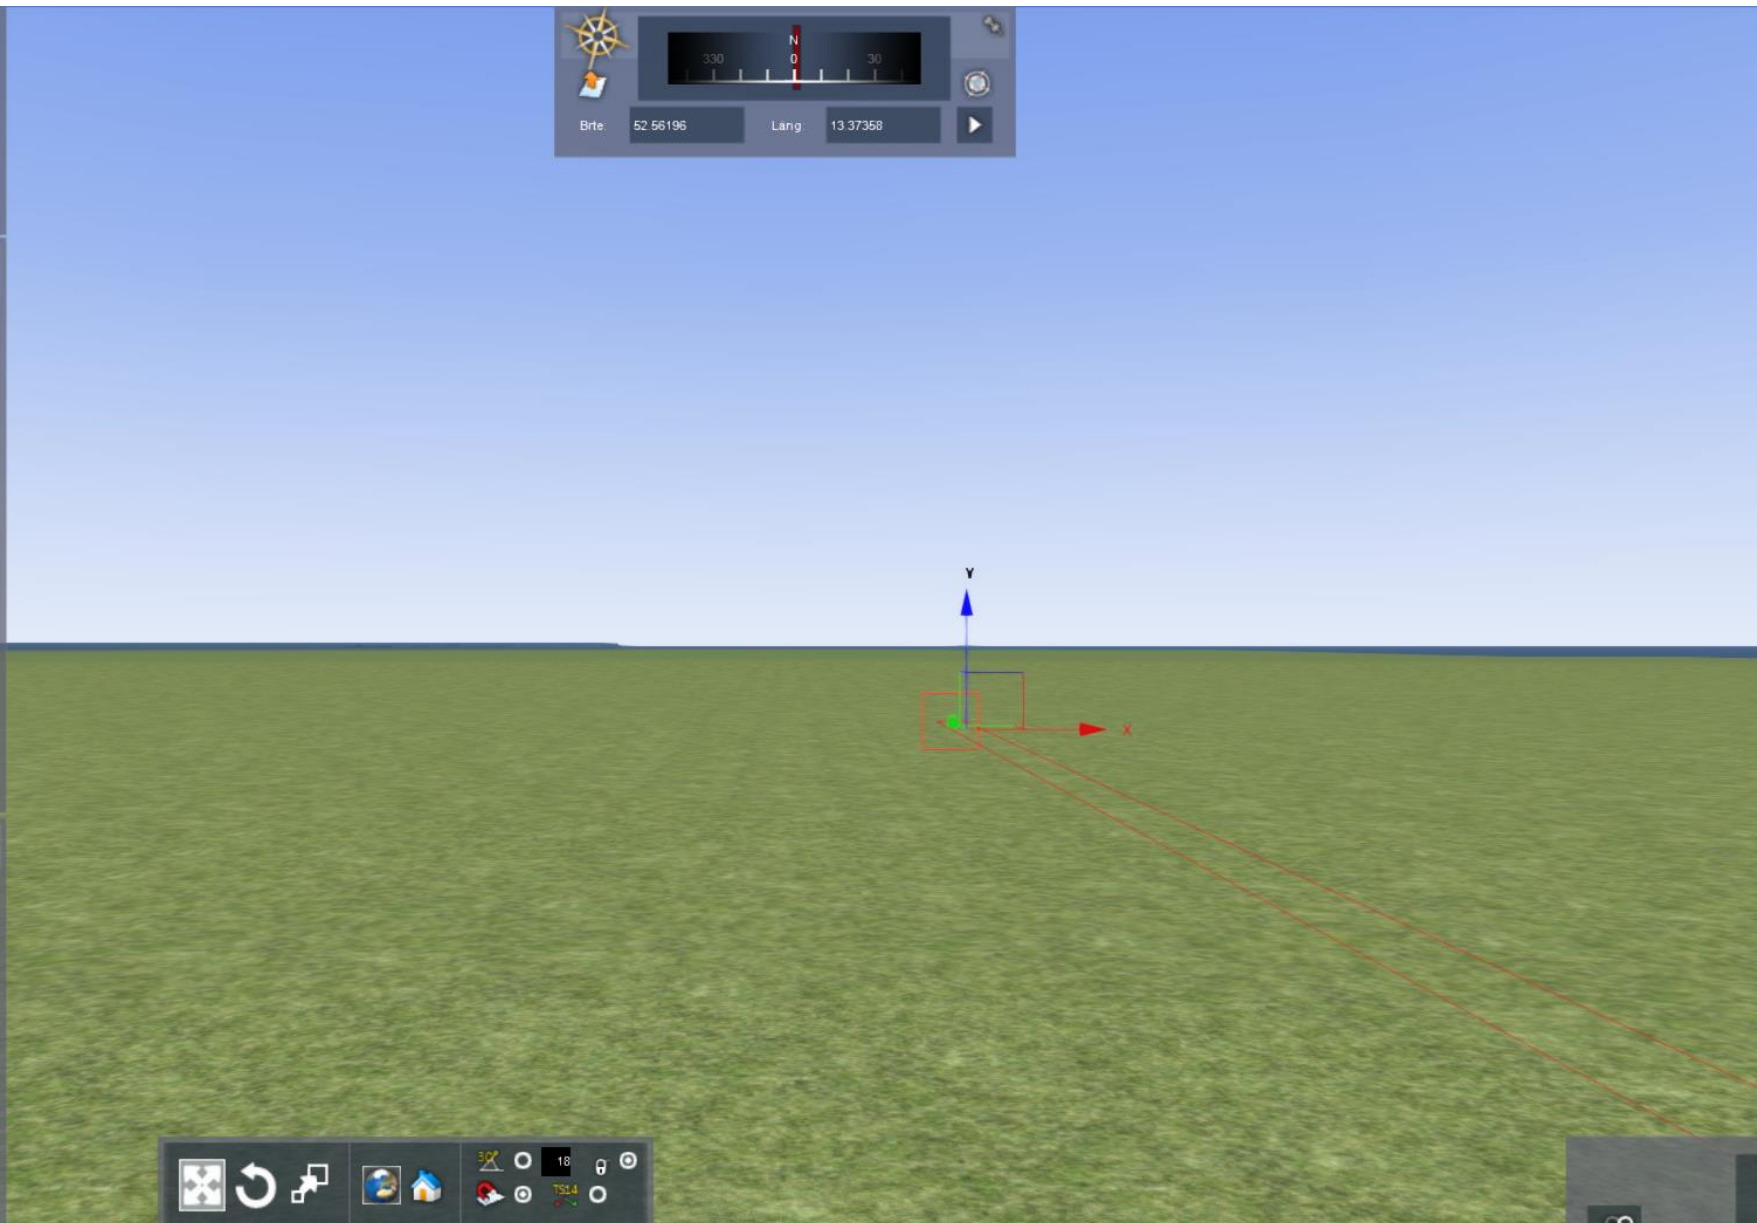

15UF City background  
 Atze Testloft Tunnelwand  
 Atze Wand Test2  
 Autobahn Reflector  
 Bhf\_Eingang-War-Loft  
 BT\_Stromschiene  
 BT\_Stromschiene\_Tunnel  
 BT\_Stromschiene\_Verwittert  
 BT\_Stromschiene\_Verwittert\_T...  
 L50 Road 1  
 L50 Road 1-Markierung  
 L50 Road 1-up  
 L50 Road 1b-up  
 L50 Road 3  
 L50 Road 9up

Atze Wand Test2

330 N 0 30

Brte 52.56195 Lang 13.37358

30° 18

7514