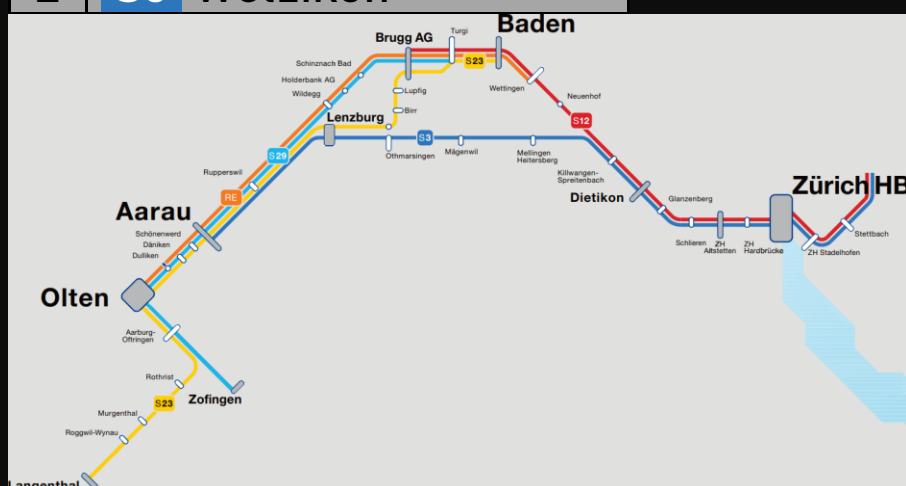

A	R	Lamezia T. C.le	a	RE	Erstfeld
B	RV	Lamezia T. C.le	b	RE	Milano C.le
C	S	Lamezia T. C.le	c	S3	Schaffhausen
D	R	Catanzaro Lido	d	S3	Kreuzlingen
E	RV	Catanzaro Lido	e	S3	St. Gallen
F	S	Catanzaro Lido	f	S8	Schaffhausen
G	R	Soverato	g	S8	Romanshorn
H	RV	Soverato	h	S8	Rorschach
I	S	Soverato			
J	S29	Turgi			
K	S29	Wildegg			
L	S29	Zofingen			
M		Treno di Servizio			
N		Treno sostitutivo			
O		<i>leer</i>			
P		NON SALIRE			
Q	RE	Wettingen			
R	RE	Olten			
S	S23	Baden			
T	S23	Lenzburg			
U	S23	Langenthal			
V	S12	Brugg			
W	S12	Seuzach			
X	S12	Winterthur Seen			
Y	S3	Aarau			
Z	S3	Wetzikon			

Lageplan Strecke Olten – Zürich