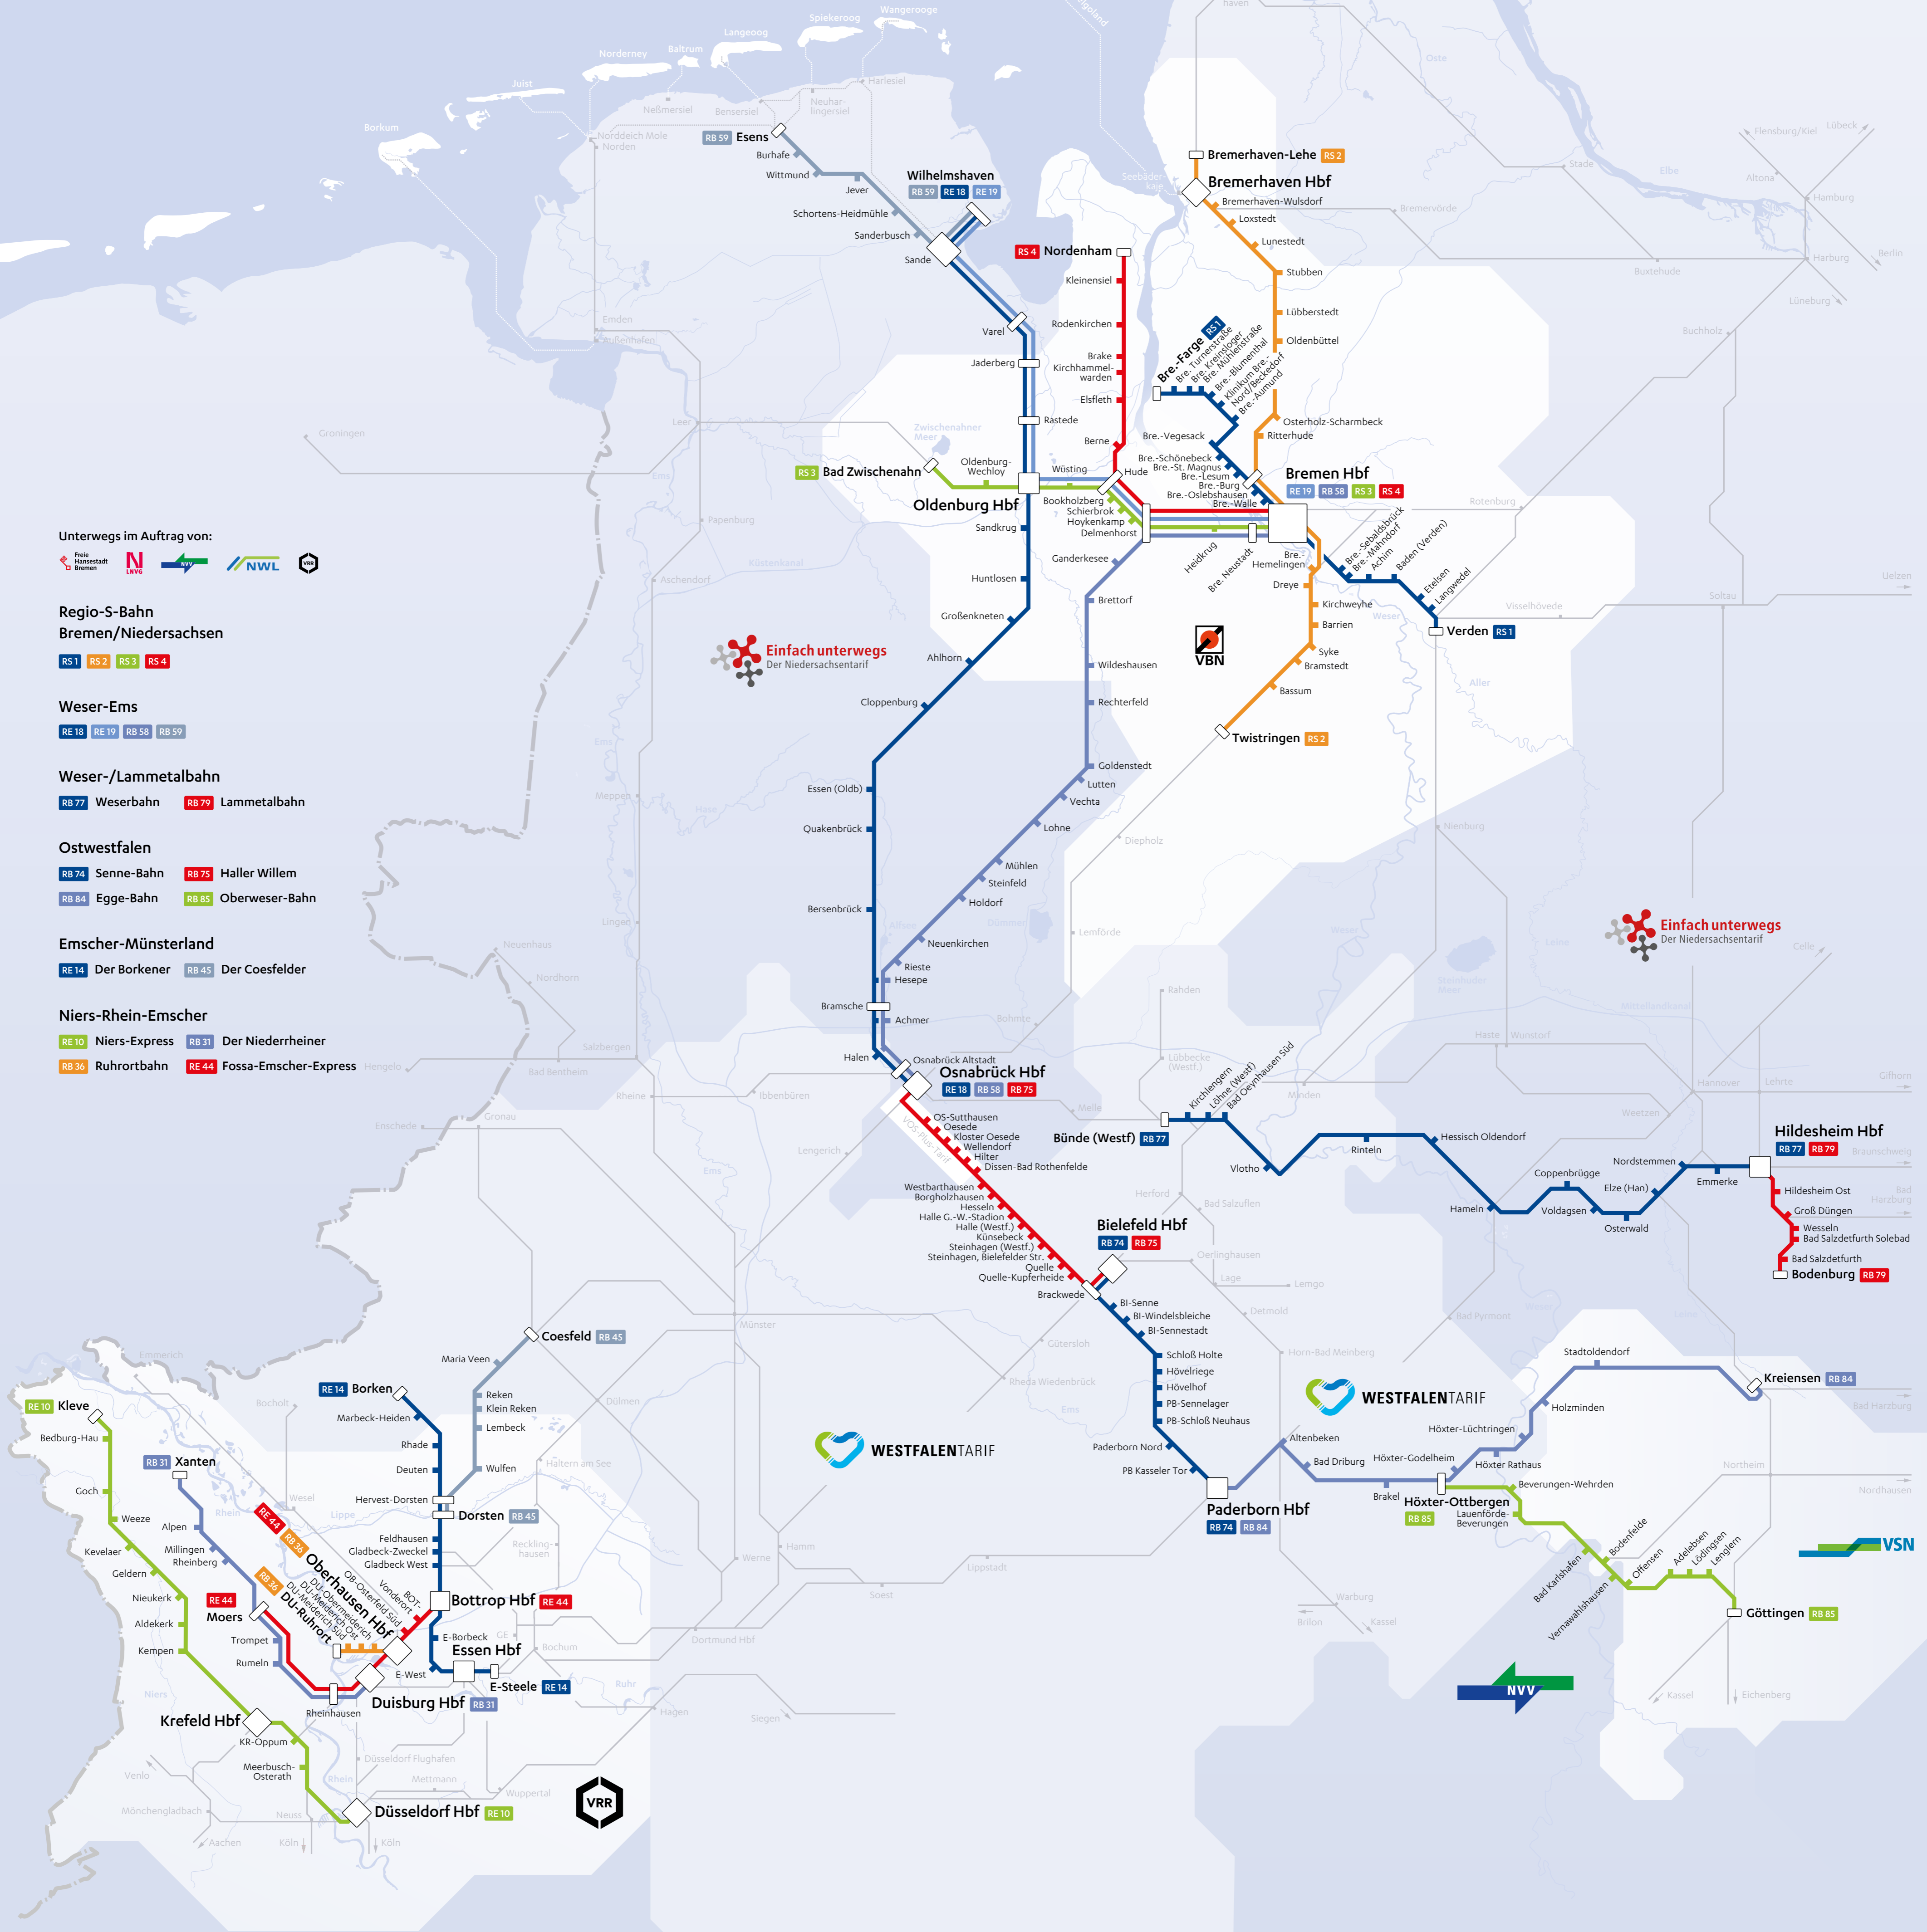

Liniennetz NordWestBahn

Unterwegs im Auftrag von:

**Regio-S-Bahn
Bremen/Niedersachsen**

Weser-Ems

Weser-/Lametalbahn

Ostwestfalen

Emscher-Münsterland

Niers-Rhein-Emscher

Gültig ab 14. Juni 2020