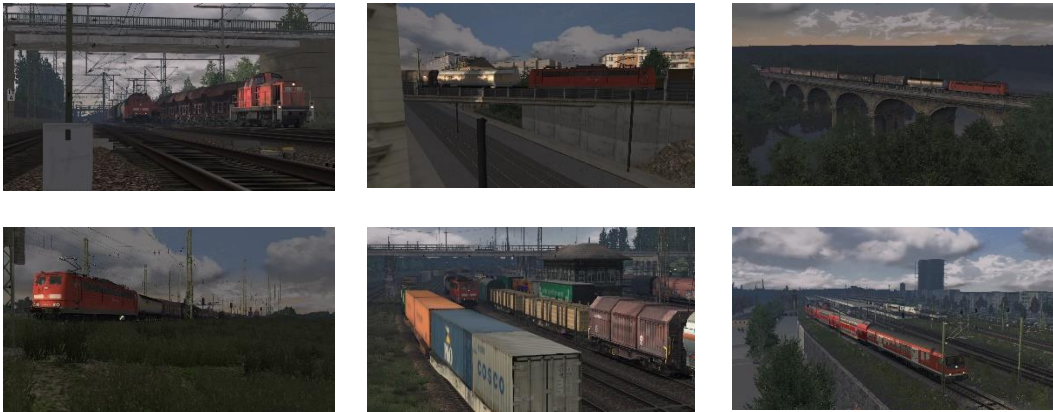

Impressionen

Hinweise

Ich freue mich sehr, wenn meine Szenarien in einem „Lets Play“ vorgeführt werden. Es sollte jedoch zum „guten Ton“ gehören, mich als Szenario-Ersteller anzugeben. Sofern Rollmaterial im Szenario getauscht werden, ist eine Veröffentlichung vorher mit mir abzustimmen. Nur der Form halber möchte ich darauf hinweisen, dass die Aufgaben nach dem Tausch von Rollmaterial nicht wie vorgesehen funktionieren.

Das Szenario wurde von mir auf Fehler geprüft. Sollte ich dennoch etwas übersehen haben, freue ich mich über eine entsprechende Rückmeldung.

Ich habe versucht, möglichst viele Rollmaterialien der Epoche VI zu verwenden – zumeist ist das auch gelungen. Ich bitte allerdings um Nachsicht, sofern bei einigen Rollmaterialien der alte DB-Keks vorzufinden ist.

Ich übernehme keine Haftung für die in der Beschreibung dargelegten Verlinkungen!

Viel Spaß mit dem Szenario!

Lacerda1303/Michael