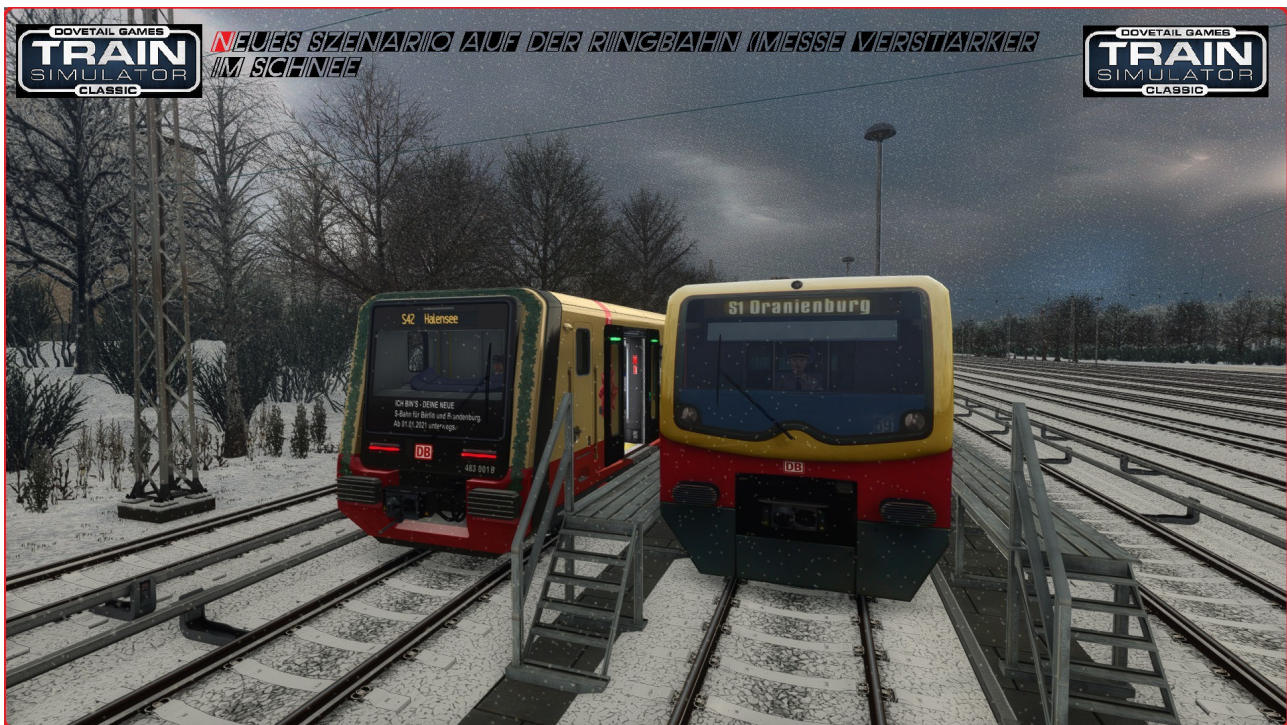

[Max01 TV] Messe Verstärker im Schnee

Hallo Kollege bei deinem Dienst heute auf der Ringbahn ist sehr viel Geduldgefragt. Zum einen Schneit es seit den frühen Morgen stunden, zum zweiten ist mit erhöhtem Fahrgastaufkommen zu rechnen. Du fährst daher einen S42 Verstärker von Greifswalder Straße über Messe Nord ICC nach Halensee. Auch du musst mit öfteren Rot zeigenden Signalen Rechnen, mach deinen Zug abfahrbereit. Abfahrt ist um 12:05 Uhr . Gute Fahrt.

Benötigte Payware

AP Weather 2.0

https://www.armstrongpowerhouse.com/sky_weather_enhancement_pack_2.0

TTB SzenarioPacks Vol 1-3

<https://www.trainteamberlin-shop.de/tsc-szenariopacks/>

TTB BR 481

<https://www.trainteamberlin-shop.de/tsc-fahrzeuge/17/die-baureihe-481?c=9>