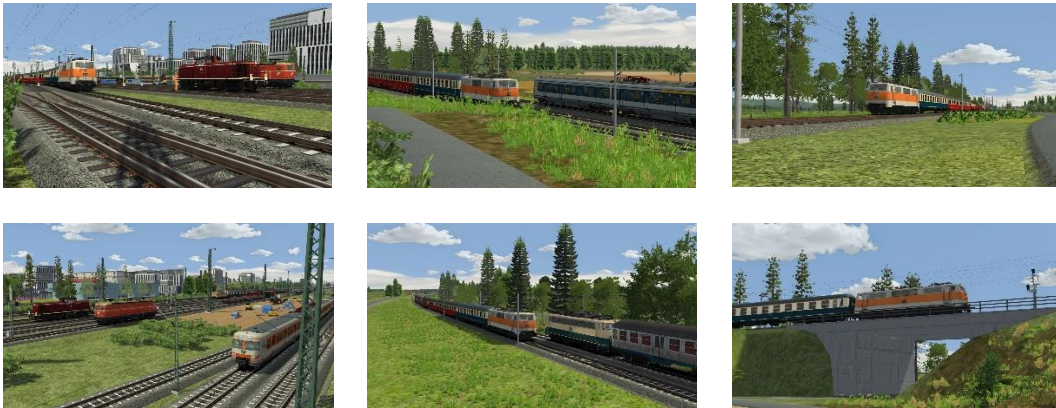

Impressionen

Hinweise

Ich freue mich sehr, wenn meine Szenarien in einem „Lets Play“ vorgeführt werden. Es sollte jedoch zum „guten Ton“ gehören, mich als Szenario-Ersteller anzugeben. Sofern Rollmaterial im Szenario getauscht werden, ist eine Veröffentlichung vorher mit mir abzustimmen. Nur der Form halber möchte ich darauf hinweisen, dass die Aufgaben nach dem Tausch von Rollmaterial nicht wie vorgesehen funktionieren.

Das Szenario wurde von mir auf Fehler geprüft. Sollte ich dennoch etwas übersehen haben, freue ich mich über eine entsprechende Rückmeldung.

Ich habe versucht, möglichst viele Rollmaterialien der Epoche IV zu verwenden – zumeist ist das auch gelungen. Ich bitte allerdings um Nachsicht, sofern bei einigen Rollmaterialien der neue DB-Keks vorzufinden ist.

Ich übernehme keine Haftung für die in der Beschreibung dargelegten Verlinkungen!

Viel Spaß mit dem Szenario!

Lacerda1303/Michael