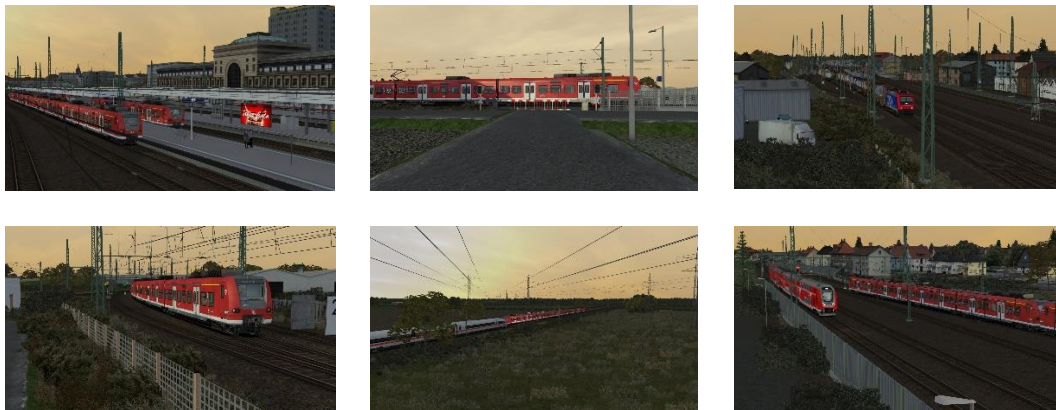

Impressionen

Hinweise

Ich freue mich sehr, wenn meine Szenarien in einem „Lets Play“ vorgeführt werden. Es sollte jedoch zum „guten Ton“ gehören, mich als Szenario-Ersteller anzugeben. Sofern Rollmaterial im Szenario getauscht werden, ist eine Veröffentlichung vorher mit mir abzustimmen. Nur der Form halber möchte ich darauf hinweisen, dass die Aufgaben nach dem Tausch von Rollmaterial nicht wie vorgesehen funktionieren.

Das Szenario wurde von mir auf Fehler geprüft. Sollte ich dennoch etwas übersehen haben, freue ich mich über eine entsprechende Rückmeldung.