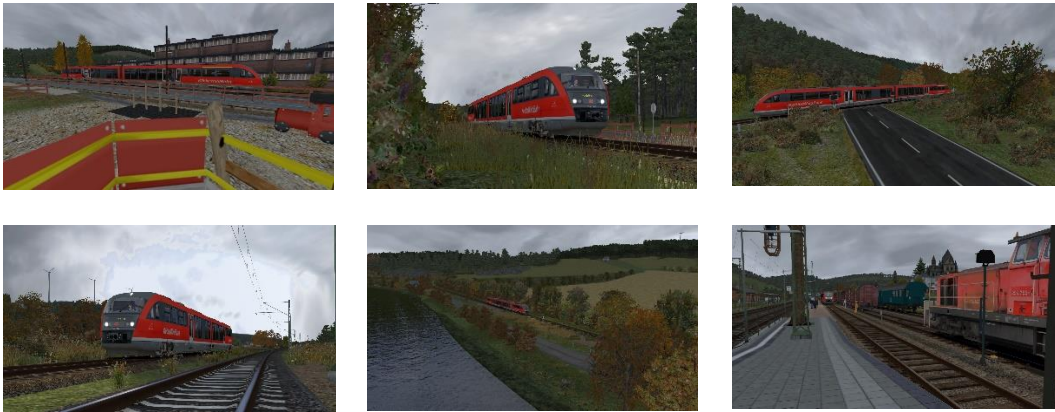

Impressionen

Hinweise

Ich freue mich sehr, wenn meine Szenarien in einem „Lets Play“ vorgeführt werden. Es sollte jedoch zum „guten Ton“ gehören, mich als Szenario-Ersteller anzugeben. Sofern Rollmaterial im Szenario getauscht werden, ist eine Veröffentlichung vorher mit mir abzustimmen. Nur der Form halber möchte ich darauf hinweisen, dass die Aufgaben nach dem Tausch von Rollmaterial nicht wie vorgesehen funktionieren.

Das Szenario wurde von mir auf Fehler geprüft. Sollte ich dennoch etwas übersehen haben, freue ich mich über eine entsprechende Rückmeldung.

Ich habe versucht, möglichst viele Rollmaterialien der Epoche VI zu verwenden – zumeist ist das auch gelungen. Ich bitte allerdings um Nachsicht, sofern bei einigen Rollmaterialien der alte DB-Keks vorzufinden ist.

Ich übernehme keine Haftung für die in der Beschreibung dargelegten Verlinkungen!

Viel Spaß mit dem Szenario!

Lacerda1303/Michael