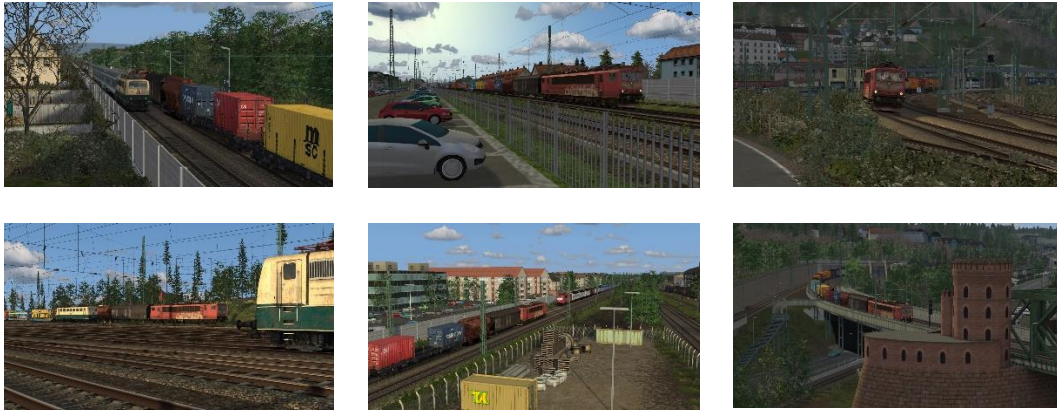

BR 628 mint Repaint v.1.3	Spooner	https://rail-sim.de/forum/filebase/entry/846-br628-mint-repaint-v-1-3/
RW Bonuspack BR 110 V1.1	TrainTeamBerlin	https://www.trainteam.berlin/index.php?seite=downloads&code=show_file&id_cat=39&id=78&cat_name=Bonuspacks
RW Bonuspack BR 218 V1.01	TrainTeamBerlin	https://www.trainteam.berlin/index.php?seite=downloads&code=show_file&id_cat=39&id=84&cat_name=Bonuspacks
Repaint BR140 573 7	Virtual Railroads	https://virtual-railroads.de/de/repaints/231-repaint-br140-573-7.html
ScriptTrigger	Scarlet	https://rail-sim.de/forum/filebase/entry/4605-scripttrigger/

Impressionen

Hinweise

Ich freue mich sehr, wenn meine Szenarien in einem „Lets Play“ vorgeführt werden. Es sollte jedoch zum „guten Ton“ gehören, mich als Szenario-Ersteller anzugeben. Sofern Rollmaterial im Szenario getauscht werden, ist eine Veröffentlichung vorher mit mir abzustimmen. Nur der Form halber möchte ich darauf hinweisen, dass die Aufgaben nach dem Tausch von Rollmaterial nicht wie vorgesehen funktionieren.

Das Szenario wurde von mir auf Fehler geprüft. Sollte ich dennoch etwas übersehen haben, freue ich mich über eine entsprechende Rückmeldung.

Ich habe versucht, möglichst viele Rollmaterialien der Epoche V zu verwenden – zumeist ist das auch gelungen. Ich bitte allerdings um Nachsicht, sofern bei einigen Rollmaterialien der alte DB-Keks vorzufinden ist.

Ich übernehme keine Haftung für die in der Beschreibung dargelegten Verlinkungen!

Viel Spaß mit dem Szenario!

Lacerda1303/Michael