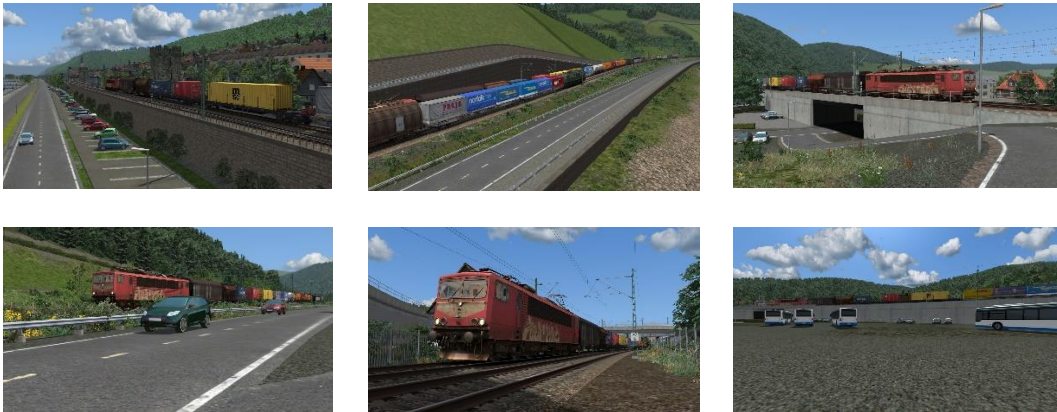

Impressionen

Hinweise

Ich freue mich sehr, wenn meine Szenarien in einem „Lets Play“ vorgeführt werden. Es sollte jedoch zum „guten Ton“ gehören, mich als Szenario-Ersteller anzugeben. Sofern Rollmaterial im Szenario getauscht werden, ist eine Veröffentlichung vorher mit mir abzustimmen. Nur der Form halber möchte ich darauf hinweisen, dass die Aufgaben nach dem Tausch von Rollmaterial nicht wie vorgesehen funktionieren.

Das Szenario wurde von mir auf Fehler geprüft. Sollte ich dennoch etwas übersehen haben, freue ich mich über eine entsprechende Rückmeldung.

Ich habe versucht, möglichst viele Rollmaterialien der Epoche V zu verwenden – zumeist ist das auch gelungen. Ich bitte allerdings um Nachsicht, sofern bei einigen Rollmaterialien der alte DB-Keks vorzufinden ist.

Ich übernehme keine Haftung für die in der Beschreibung dargelegten Verlinkungen!

Viel Spaß mit dem Szenario!

Lacerda1303/Michael