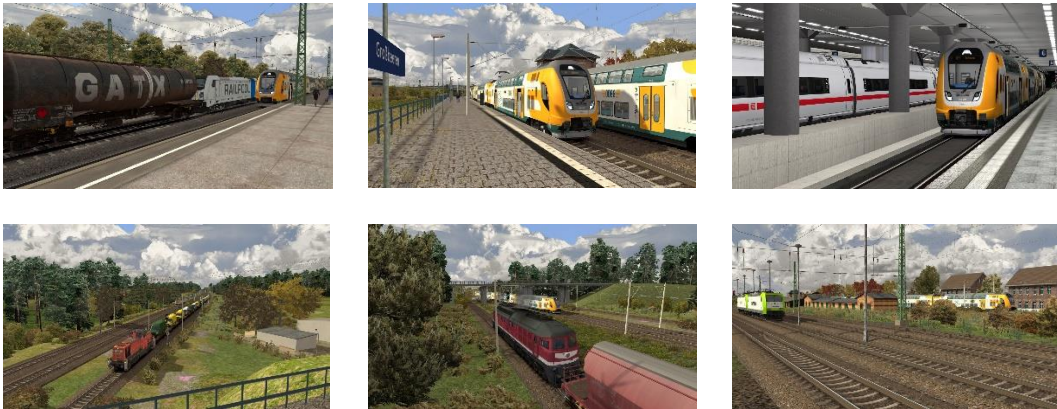

Impressionen

Hinweise

Ich freue mich sehr, wenn meine Szenarien in einem „Lets Play“ vorgeführt werden. Es sollte jedoch zum „guten Ton“ gehören, mich als Szenario-Ersteller anzugeben. Sofern Rollmaterial im Szenario getauscht werden, ist eine Veröffentlichung vorher mit mir abzustimmen. Nur der Form halber möchte ich darauf hinweisen, dass die Aufgaben nach dem Tausch von Rollmaterial nicht wie vorgesehen funktionieren.

Das Szenario wurde von mir auf Fehler geprüft. Sollte ich dennoch etwas übersehen haben, freue ich mich über eine entsprechende Rückmeldung.

Ich habe versucht, möglichst viele Rollmaterialien der Epoche VI zu verwenden – zumeist ist das auch gelungen. Ich bitte allerdings um Nachsicht, sofern bei einigen Rollmaterialien der alte DB-Keks vorzufinden ist.

Ich übernehme keine Haftung für die in der Beschreibung dargelegten Verlinkungen!

Viel Spaß mit dem Szenario!

Lacerda1303/Michael