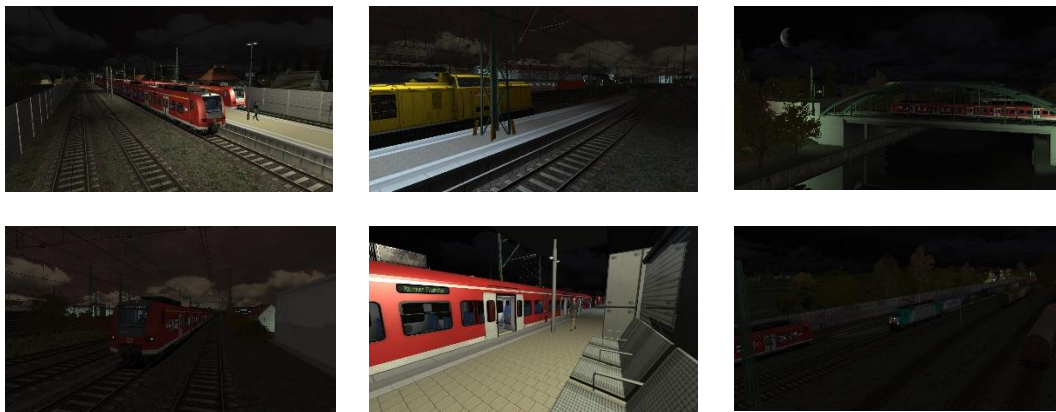

BR203 "DB Bahnbau & DB Netz Instandhaltung"	Matze	https://railomanie.eu/filebase/index.php?entry/106-br204-db-infra-pack/
ÖBB Rnooss	Fsclips, Taurus0815	https://forum.railworks-austria.at/wcf/filebase/index.php?entry/112-%C3%B6bb-rnooss/
BR 155 Repaint Pack	Icepack	https://dutchsims.nl/viewtopic.php?f=50&t=1368&p=11494&hilit=155#p11494
294 DB stark gebraucht	Charmed-Life	https://rail-sim.de/forum/filebase/entry/4185-294-db-stark-gebraucht-charmed-life/
[RSC] BR424 UupdatePack	Supergamer11267	https://rail-sim.de/forum/filebase/entry/1314/
Habis Freight Pack	Railstudios	https://railstudios.com/product/habis-freight-pack/
Rils Freight Pack	Railstudios	https://railstudios.com/product/pachet-vagoane-rils/
RW BonusPack Metronom V1.0	TrainTeamBerlin	https://www.trainteam.berlin/index.php?seite=downloads&code=show_file&id_cat=39&id=92&cat_name=Bonuspacks
RW BonusPack BR648 V1.1	TrainTeamBerlin	https://www.trainteam.berlin/index.php?seite=downloads&code=show_file&id_cat=39&id=90&cat_name=Bonuspacks
TSG ET 425 Repaint-Pack	DFH/TrainFW	https://rail-sim.de/forum/filebase/entry/4816/

Impressionen

Hinweise

Ich freue mich sehr, wenn meine Szenarien in einem „Lets Play“ vorgeführt werden. Es sollte jedoch zum „guten Ton“ gehören, mich als Szenario-Ersteller anzugeben. Sofern Rollmaterial im Szenario getauscht werden, ist eine Veröffentlichung vorher mit mir abzustimmen. Nur der Form halber möchte ich darauf hinweisen, dass die Aufgaben nach dem Tausch von Rollmaterial nicht wie vorgesehen funktionieren.

Das Szenario wurde von mir auf Fehler geprüft. Sollte ich dennoch etwas übersehen haben, freue ich mich über eine entsprechende Rückmeldung.

Ich habe versucht, möglichst viele Rollmaterialien der Epoche VI zu verwenden – zumeist ist das auch gelungen. Ich bitte allerdings um Nachsicht, sofern bei einigen Rollmaterialien der alte DB-Keks vorzufinden ist.

Ich übernehme keine Haftung für die in der Beschreibung dargelegten Verlinkungen!

Viel Spaß mit dem Szenario!

Lacerda1303/Michael