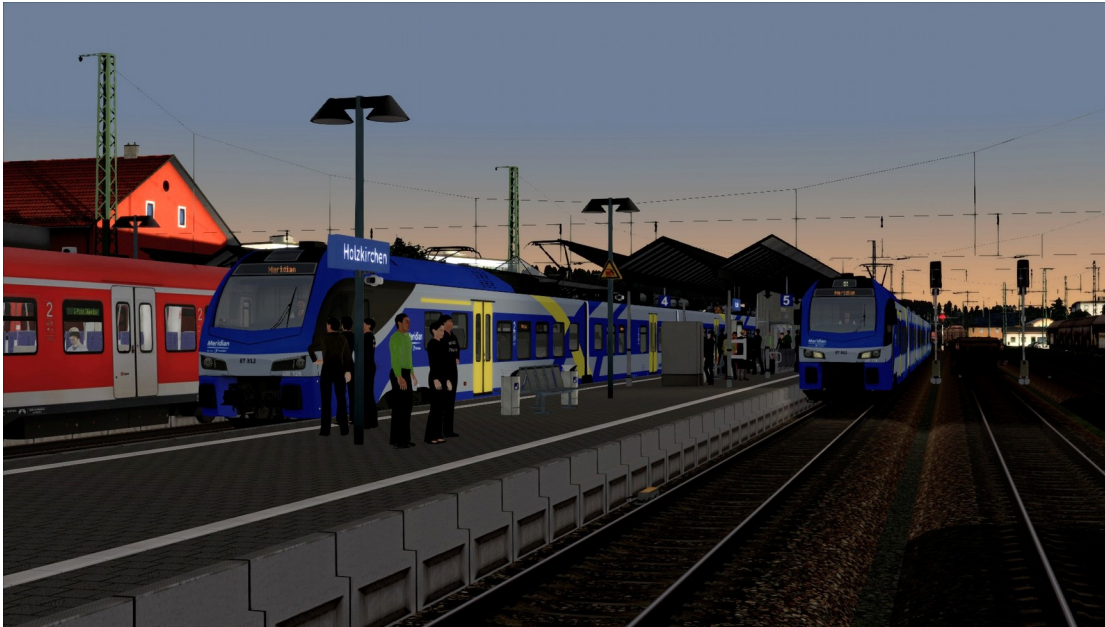

RB58 nach Rosenheim

Guten Tag Kollege!

Du hast heute die Ehre, den RB 58 von Holzkirchen nach Rosenheim zu fahren. Ich hoffe, du bist ausgeschlafen und bist aufmerksam.

--- G U T E F A H R T ---

+++++

+++PAYWARE +++

Stadler Flirt 3

https://www.chistrains.com/en/ts_product_stadlerflirt3.html

DB BR189 VRot ExpertLine

<https://virtual-railroads.de/de/zug-pakete-el/62-db-br189-vrot-expertline.html>

Sdggmrss

<https://virtual-railroads.de/de/gueterwagen/95-sdggmrss.html>