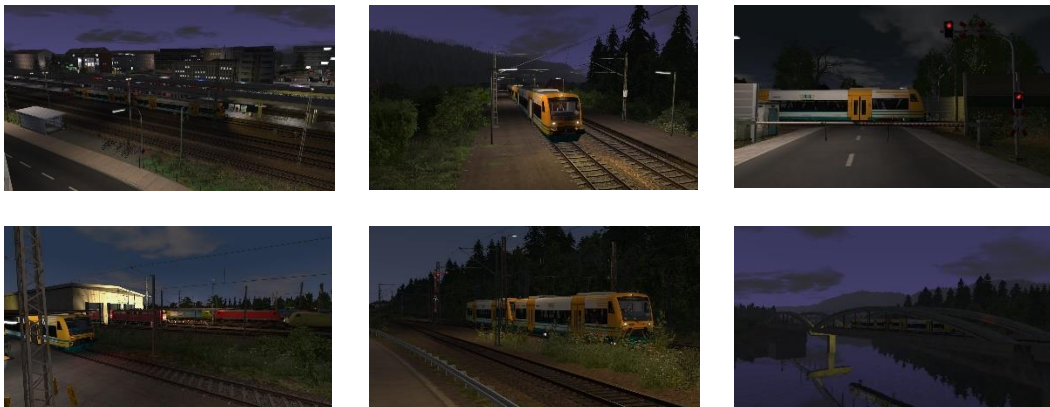

EuroRunner Repaint Pack	Shorti	https://rail-sim.de/forum/filebase/entry/4640-eurorunner-repaint-pack/
EuroSprinter ES64U2 Repaint Pack	Shorti	https://rail-sim.de/forum/filebase/entry/4733-eurosprinter-es64u2-repaint-pack/
MTEG 204 347-9 und 204 354-5	Perotinus	https://rail-sim.de/forum/filebase/entry/4553-mteg-204-347-9-und-204-354-5/
[STWS] DTG V60 Repaint "schmutzig"	SteuerwagenSchmiede	https://rail-sim.de/forum/filebase/entry/1653-stws-dtg-v60-repaint-schmutzig/
Habis Freight Pack	Railstudios	https://railstudios.com/product/habis-freight-pack/
Rils Freight Pack	Railstudios	https://railstudios.com/product/pachet-vagoane-rils/
Romanian Rgs Pack	Railstudios	https://railstudios.com/product/romanian-rgs-pack/
[STWS] BR628-2 „verschmutzt“	SteuerwagenSchmiede	https://rail-sim.de/forum/filebase/entry/7993-stws-br-628-2-verschmutzt/
[StrgV] TTB BR 146.0 DB Regio Mittelbe KI-Version	StrgV	https://rail-sim.de/forum/filebase/entry/9038-strgv-ttb-br-146-0-db-regio-mittelbe-ki-version/
[StrgV/EZY] TSG BR 425 DB Region Mittelbe v1.1	StrgV	https://rail-sim.de/forum/filebase/entry/9029-strgv-ezy-tsg-br-425-db-regio-mittelbe-v1-1/

Impressionen

Hinweise

Ich freue mich sehr, wenn meine Szenarien in einem „Lets Play“ vorgeführt werden. Es sollte jedoch zum „guten Ton“ gehören, mich als Szenario-Ersteller anzugeben. Sofern Rollmaterial im Szenario getauscht werden, ist eine Veröffentlichung vorher mit mir abzustimmen. Nur der Form halber möchte ich darauf hinweisen, dass die Aufgaben nach dem Tausch von Rollmaterial nicht wie vorgesehen funktionieren.

Das Szenario wurde von mir auf Fehler geprüft. Sollte ich dennoch etwas übersehen haben, freue ich mich über eine entsprechende Rückmeldung.

Ich habe versucht, möglichst viele Rollmaterialien der Epoche VI zu verwenden – zumeist ist das auch gelungen. Ich bitte allerdings um Nachsicht, sofern bei einigen Rollmaterialien der alte DB-Keks vorzufinden ist.

Ich übernehme keine Haftung für die in der Beschreibung dargelegten Verlinkungen!

Viel Spaß mit dem Szenario!

Lacerda1303/Michael