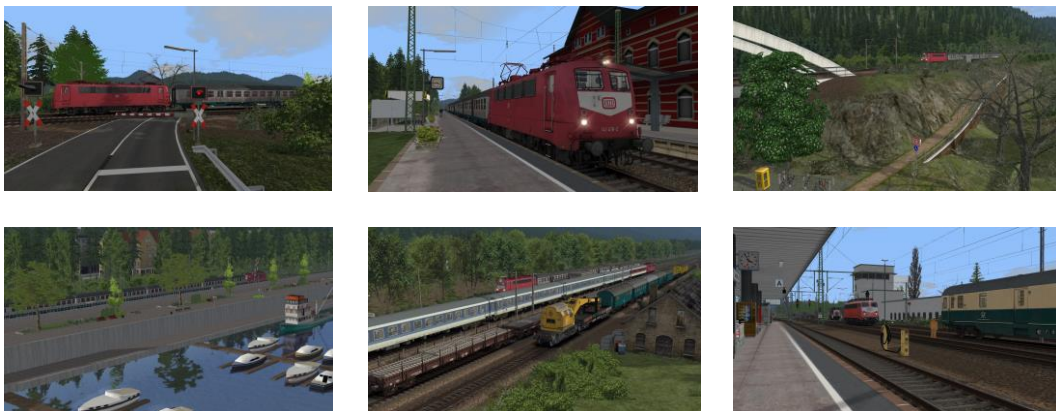

Impressionen

Hinweise

Ich freue mich sehr, wenn meine Szenarien in einem „Lets Play“ vorgeführt werden. Es sollte jedoch zum „guten Ton“ gehören, mich als Szenario-Ersteller anzugeben. Sofern Rollmaterial im Szenario getauscht werden, ist eine Veröffentlichung vorher mit mir abzustimmen. Nur der Form halber möchte ich darauf hinweisen, dass die Aufgaben nach dem Tausch von Rollmaterial wie vorgesehen funktionieren.

Das Szenario wurde von mir auf Fehler geprüft. Sollte ich dennoch etwas übersehen haben, freue ich mich über eine entsprechende Rückmeldung.