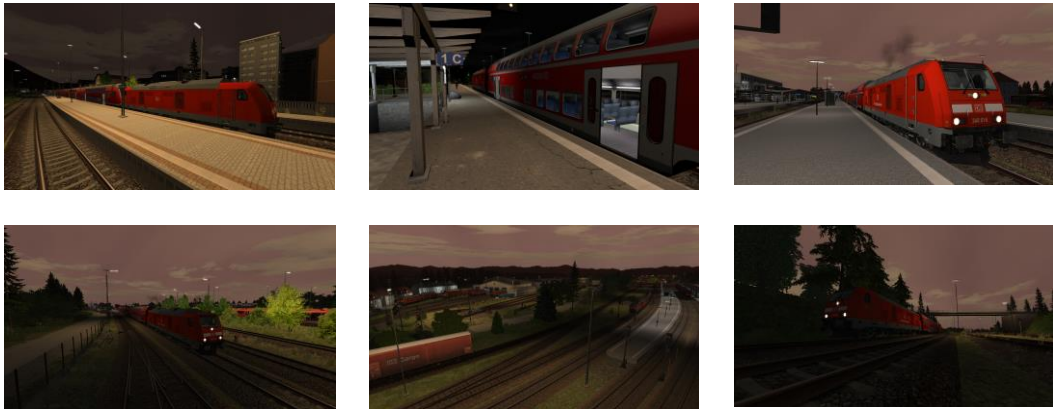

Impressionen

Hinweise

Ich freue mich sehr, wenn meine Szenarien in einem „Lets Play“ vorgeführt werden. Es sollte jedoch zum „guten Ton“ gehören, mich als Szenario-Ersteller anzugeben. Sofern Rollmaterial im Szenario getauscht werden, ist eine Veröffentlichung vorher mit mir abzustimmen. Nur der Form halber möchte ich darauf hinweisen, dass die Aufgaben nach dem Tausch von Rollmaterial nicht wie vorgesehen funktionieren.

Das Szenario wurde von mir auf Fehler geprüft. Sollte ich dennoch etwas übersehen haben, freue ich mich über eine entsprechende Rückmeldung.

Ich habe versucht, möglichst viele Rollmaterialien der Epoche VI zu verwenden – zumeist ist das auch gelungen. Ich bitte allerdings um Nachsicht, sofern bei einigen Rollmaterialien der alte DB-Keks vorzufinden ist.

Ich übernehme keine Haftung für die in der Beschreibung dargelegten Verlinkungen!

Viel Spaß mit dem Szenario!

Lacerda1303/Michael