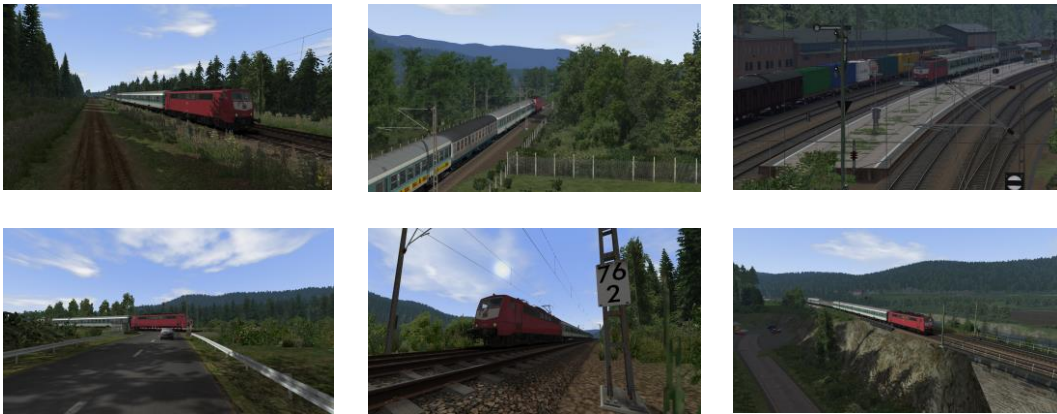

ÖBB Eurofirmawagen	Andi_M	https://forum.railworks-austria.at/wcf/filebase/index.php?entry/13-%C3%B6bb-eurofirmawagen/
Liegewagen Bcm243 (Rollende Landstraße) v.1.0	Mathias Müller	https://rail-sim.de/forum/filebase/entry/1000-liegewagen-bcm243-rollende-landstra%C3%9Fe-v-1-0/
90er Repaint Pack 1	Christo	https://rail-sim.de/forum/filebase/entry/6628-90er-repaint-pack-1/
BR 628 mint Repaint v.1.3	Spooner	https://rail-sim.de/forum/filebase/entry/846-br628-mint-repaint-v-1-3/
RW Bonuspack BR 218 V1.01	TrainTeamBerlin	https://www.trainteam.berlin/index.php?seite=downloads&code=show_file&id_cat=39&id=84&cat_name=Bonuspacks
Vozy CDC Roos	The Danny	http://nickovatvorba.wz.cz/modely-the-danny/

Impressionen

Hinweise

Ich freue mich sehr, wenn meine Szenarien in einem „Lets Play“ vorgeführt werden. Es sollte jedoch zum „guten Ton“ gehören, mich als Szenario-Ersteller anzugeben. Sofern Rollmaterial im Szenario getauscht werden, ist eine Veröffentlichung vorher mit mir abzustimmen. Nur der Form halber möchte ich darauf hinweisen, dass die Aufgaben nach dem Tausch von Rollmaterial wie vorgesehen funktionieren.

Das Szenario wurde von mir auf Fehler geprüft. Sollte ich dennoch etwas übersehen haben, freue ich mich über eine entsprechende Rückmeldung.

Ich habe versucht, möglichst viele Rollmaterialien der Mitte-1990er-Zeit zu verwenden – zumeist ist das auch gelungen. Ich bitte allerdings um Nachsicht, sofern bei einigen Rollmaterialien der alte DB-Keks vorzufinden ist.

Ich übernehme keine Haftung für die in der Beschreibung dargelegten Verlinkungen!

Viel Spaß mit dem Szenario!

Lacerda1303/Michael