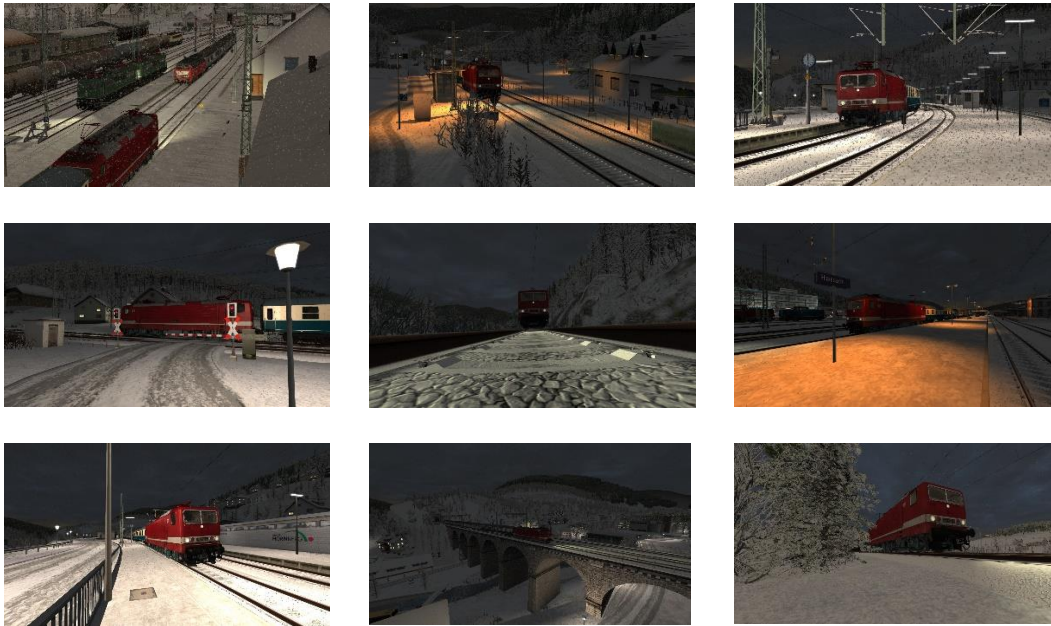

Impressionen

Hinweise

Ich freue mich sehr, wenn meine Szenarien in einem „Lets Play“ vorgeführt werden. Es sollte jedoch zum „guten Ton“ gehören, mich als Szenario-Ersteller anzugeben. Sofern Rollmaterial im Szenario getauscht werden, ist eine Veröffentlichung vorher mit mir abzustimmen. Nur der Form halber möchte ich darauf hinweisen, dass die Aufgaben nach dem Tausch von Rollmaterial nicht wie vorgesehen funktionieren können.

Das Szenario wurde von mir auf Fehler geprüft. Sollte ich dennoch etwas übersehen haben, freue ich mich über eine entsprechende Rückmeldung.

Ich habe versucht, möglichst viele Rollmaterialien der 1990er-Zeit zu verwenden – zumeist ist das auch gelungen. Ich bitte allerdings um Nachsicht, sofern bei einigen Rollmaterialien das aktuelle DB AG-Logo vorzufinden ist.

Ich übernehme keine Haftung für die in der Beschreibung dargelegten Verlinkungen!

Viel Spaß mit dem Szenario!

Lacerda1303/Michael