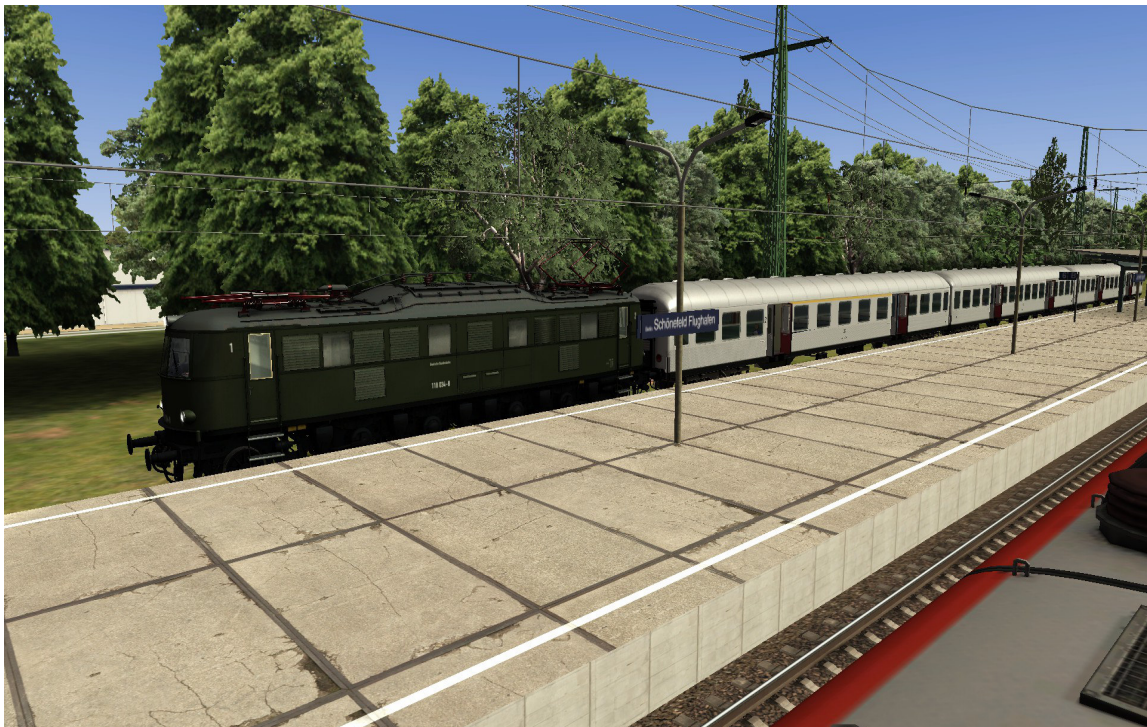

Aufgabe Sonderfahrt Fest

Heute Fahren sie Drei Aufgaben von ME146_Enno

**90 Jahre Werk Seddin / Familienfest
29.08.2015**

Aufgabe 01

Guten Morgen Kollege Heute Fahren sie eine Runde von Berlin Schönefeld nach Seddin als **RB 29085..der Als Sonderzug Unterwecks ist.** Sie sind grade aus Berlin Rummelsburg in Berlin Schönefeld angekommen und nun Fahren sie um 09:39 von Gleis 06 nach Seddin zur Feier und Bitte Halten sie an Allen Unterweck Haltepunkten da Gäste mit Fahren Möchten .der FDL wird sich in der Fahrt melden bei ihnen...

Spieler Zug

Aufgabe 03

Guten Morgen Kollege Heute Fahren sie eine Runde von Berlin Schönefeld nach Seddin als **RB 29085..der Als Sonderzug Unterwecks ist.** Sie sind grade aus Berlin Rummelsburg in Berlin Schönefeld angekommen und nun Fahren sie um 09:39 von Gleis 06 nach Seddin zur Feier und Bitte Halten sie an Allen Unterweck Haltepunkten da Gäste mit Fahren Möchten .der FDL wird sich in der Fahrt melden bei ihnen..

Spieler Zug

Train Simulator: E18 Loco Add-On

Aufgabe 02

Guten Morgen Kollege Heute Fahren sie eine Runde von Berlin Schönefeld nach Seddin als **RB 29085..der Als Sonderzug Unterwecks ist.** Sie sind grade aus Berlin Rummelsburg in Berlin Schönefeld angekommen und nun Fahren sie um 09:39 von Gleis 06 nach Seddin zur Feier und Bitte Halten sie an Allen Unterweck Haltepunkten da Gäste mit Fahren Möchten .der FDL wird sich in der Fahrt melden bei ihnen...

TS: Berlin-Leipzig / TS: Mighty Seddin Freight / TS: Ruhr-Sieg (Rollmaterial)

TS: 648 Diesel Triebwagen und MRCE ES 64U2 und BR 232 sowie BR 143 Pack

Train Simulator: E18 Loco Add-On

rw0381 / 3DZUG Wagen