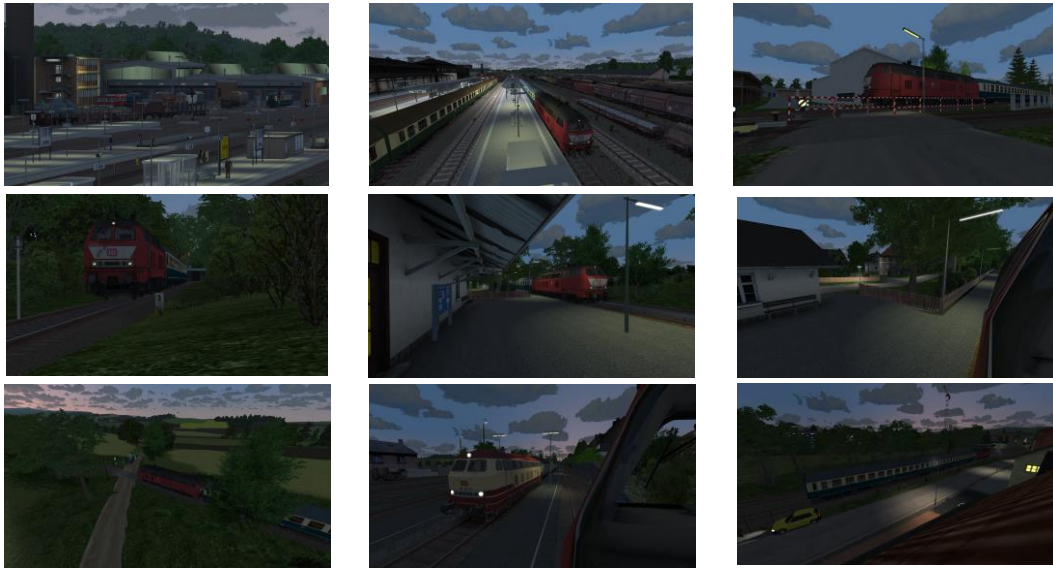

Impressionen

Hinweise

Ich freue mich sehr, wenn meine Szenarien in einem „Lets Play“ vorgeführt werden. Es sollte jedoch zum „guten Ton“ gehören, mich als Szenario-Ersteller anzugeben. Sofern Rollmaterial im Szenario getauscht werden, ist eine Veröffentlichung vorher mit mir abzustimmen. Nur der Form halber möchte ich darauf hinweisen, dass die Aufgaben nach dem Tausch von Rollmaterial nicht wie vorgesehen funktionieren können.

Das Szenario wurde von mir auf Fehler geprüft. Sollte ich dennoch etwas übersehen haben, freue ich mich über eine entsprechende Rückmeldung.

Ich habe versucht, möglichst viele Rollmaterialien der 1980er-Zeit zu verwenden – zumeist ist das auch gelungen. Ich bitte allerdings um Nachsicht, sofern bei einigen Rollmaterialien das aktuelle DB AG-Logo vorzufinden ist.

Ich übernehme keine Haftung für die in der Beschreibung dargelegten Verlinkungen!

Viel Spaß mit dem Szenario!

Lacerda1303/Michael