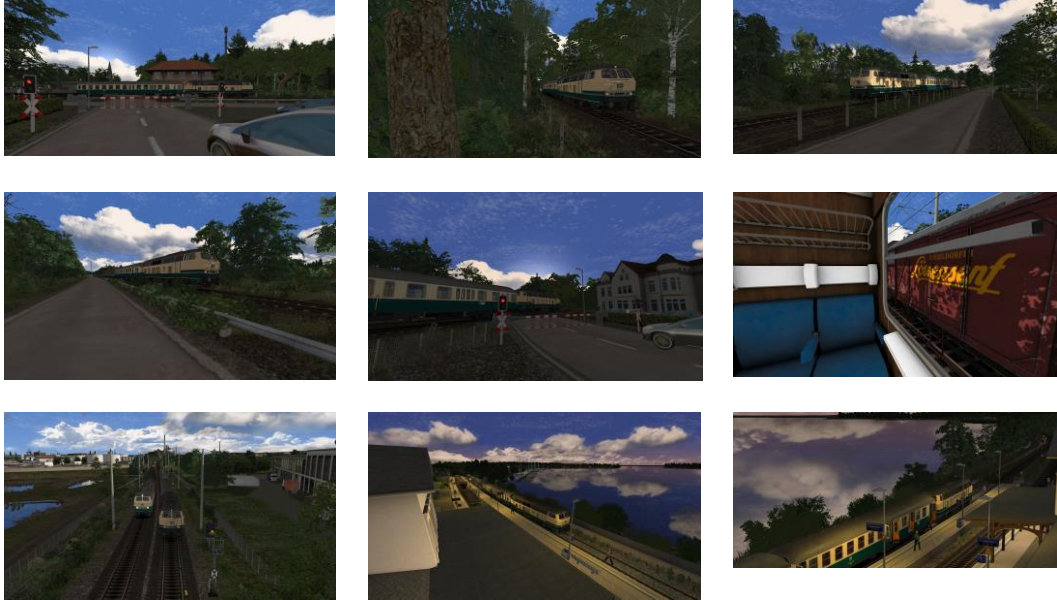

Impressionen

Hinweise

Ich freue mich sehr, wenn meine Szenarien in einem „Lets Play“ vorgeführt werden. Es sollte jedoch zum „guten Ton“ gehören, mich als Szenario-Ersteller anzugeben. Sofern Rollmaterial im Szenario getauscht werden, ist eine Veröffentlichung vorher mit mir abzustimmen. Nur der Form halber möchte ich darauf hinweisen, dass die Aufgaben nach dem Tausch von Rollmaterial nicht wie vorgesehen funktionieren kann.

Das Szenario wurde von mir auf Fehler geprüft. Sollte ich dennoch etwas übersehen haben, freue ich mich über eine entsprechende Rückmeldung.

Ich habe versucht, möglichst viele Rollmaterialien der 1980er-Zeit zu verwenden – zumeist ist das auch gelungen. Ich bitte allerdings um Nachsicht, sofern bei einigen Rollmaterialien das aktuelle DB AG-Logo vorzufinden ist.

Ich übernehme keine Haftung für die in der Beschreibung dargelegten Verlinkungen!

Viel Spaß mit dem Szenario!

Lacerda1303/Michael