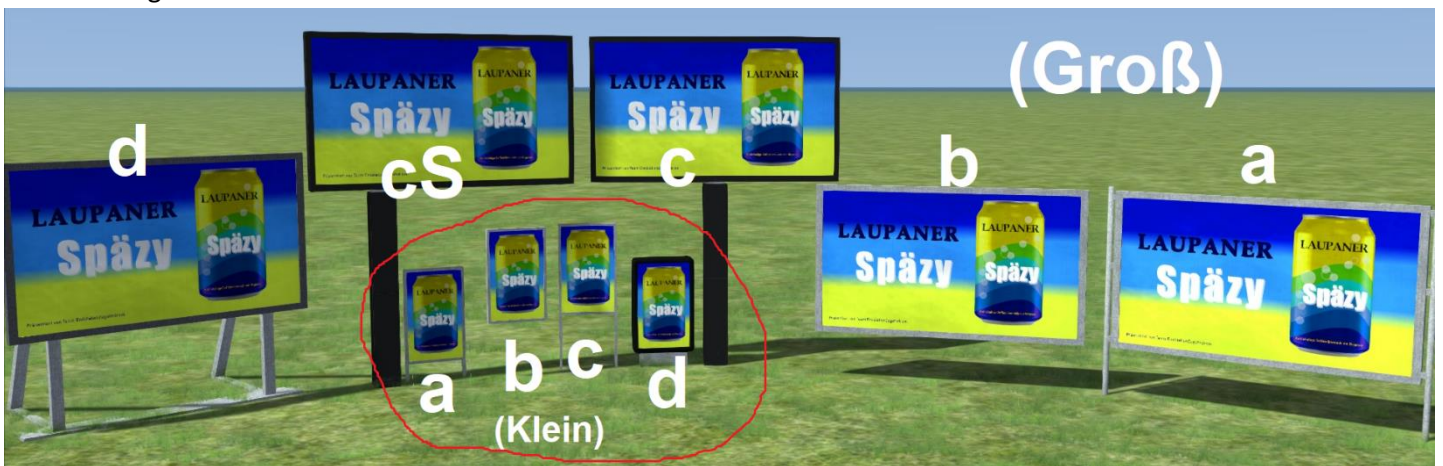

WERBEPLAKATE V1.1

VON TEAM ENOSTATIONZUGSYNDROM

Hallöchen!

In diesem Paket befinden sich 14 verschiedene fiktive Werbeplakate auf 9 verschiedenen Plakatwänden. Diese sind in erster Linie während der Zusammenarbeit mit Christo für die Strecke „Kerbestrecke (Brens-Bad Altburg) in der Bundesbahnzeit 94/95“ entstanden. Jedoch haben sich dabei auch Plakate eingeschlichen, die eher in die heutige Zeit passen. Einen Großteil dieser Plakate stellen wir euch nun zur Verfügung. Die Werbungen sind allesamt selbsterstellt und können so problemlos auf einer Strecke oder in einem Szenario verbaut werden. Manche Werbungen wurden speziell für den Einsatz in Bad Altburg und auf der Kerbestrecke erstellt, jedoch sind sie auch so universal einsetzbar, beispielsweise die Laupaner Späzy-Werbung.

Folgende Plakatwände sind enthalten:

Folgende Werbungen sind enthalten:

Modern:

- | [Werbung] | [Groß / Klein] |
|-------------------------|--------------------------------|
| - Laupaner Späzy | (a, b, c, cS, d, / a, b, c, d) |
| - Laup. Späzy Zerro | (a, b, c, cS, d, / a, b, c, d) |
| - Laup. Brause Blaubeer | (a, b, c, cS, d, / -) |
| - Spätzünder Energy | (a, b, c, cS, d, / a, b, c, d) |
| - EZY | (a, b, c, cS, d, / a, b, c, d) |
| - RABA Prag | (a, b, c, cS, d, / -) |
| - RABA Armenien | (a, b, c, cS, d, / -) |
| - RABA Kreta | (a, b, c, cS, d, / -) |
| - RABA Norwegen | (a, b, c, cS, d, / -) |
| - New Age Festival BA | (a, b, c, cS, d, / -) |
| - Peace | (a, b, c, cS, d, / -) |

90er:

- | [Werbung] | [Groß / Klein] |
|-------------------------|----------------|
| - Ahal | (a, b, d, / -) |
| - Norseeinsel Baldenoog | (a, b, d, / -) |
| - Musikfest BA | (a, b, d, / -) |
| - Schorsche | (a, b, d, / -) |
| - Seinettauf | (a, b, d, / -) |