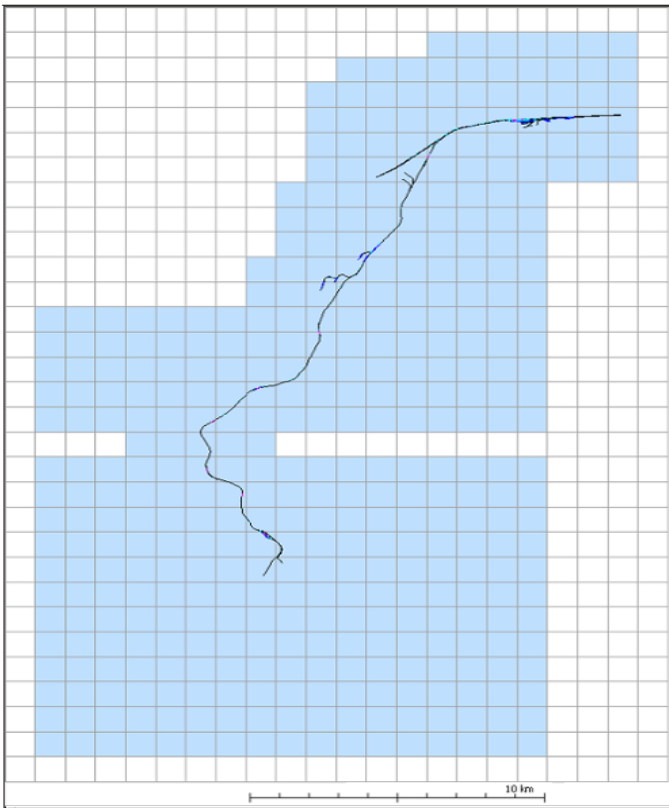

Distant Terrain v.1.0 für die RW-Strecke <<Amstetten - WaidhofenYbbs V1.0>>

Diese Kacheln wurden nicht verändert.

Neue Kacheln wurden grob mit
den bestehenden verschmolzen.