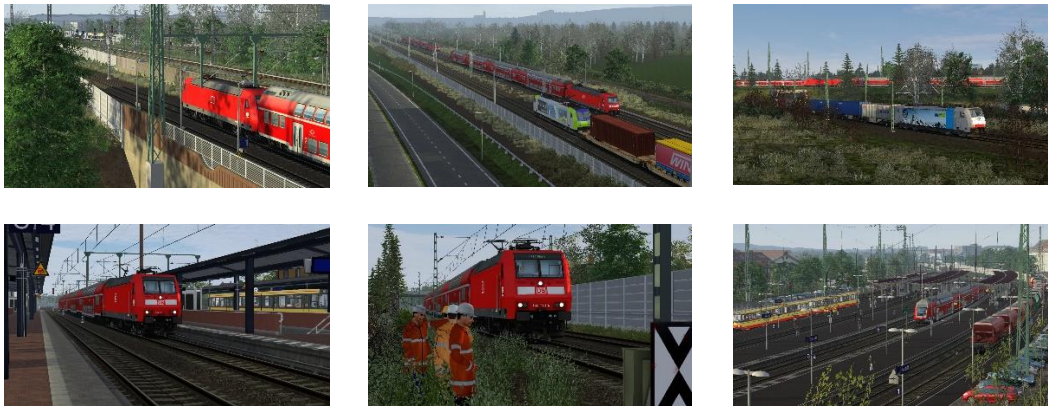

Optional (nicht notwendig, aber empfohlen)

Sky Weather Enhancement Pack 2.0	Armstrong Powerhouse	https://www.armstrongpowerhouse.com/sky_weather_enhancement_pack_2.0
Cloud Enhancement Pack	Armstrong Powerhouse	https://www.armstrongpowerhouse.com/cloud_enhancement_pack
Zaggks-Weathered-Pack	3DZug	http://www.3dzug.de//updates/3DZUG_Zaggks_Weathered.exe

Impressionen

Hinweise

Ich freue mich sehr, wenn meine Szenarien in einem „Lets Play“ vorgeführt werden. Es sollte jedoch zum „guten Ton“ gehören, mich als Szenario-Ersteller anzugeben. Sofern Rollmaterial im Szenario getauscht werden, ist eine Veröffentlichung vorher mit mir abzustimmen. Nur der Form halber möchte ich darauf hinweisen, dass die Aufgaben nach dem Tausch von Rollmaterial nicht wie vorgesehen funktionieren.

Das Szenario wurde von mir auf Fehler geprüft. Sollte ich dennoch etwas übersehen haben, freue ich mich über eine entsprechende Rückmeldung.

Ich habe versucht, möglichst viele Rollmaterialien der Epoche VI zu verwenden – zumeist ist das auch gelungen. Ich bitte allerdings um Nachsicht, sofern bei einigen Rollmaterialien der alte DB-Keks vorzufinden ist.

Ich übernehme keine Haftung für die in der Beschreibung dargelegten Verlinkungen!

Viel Spaß mit dem Szenario!

Lacerda1303/Michael