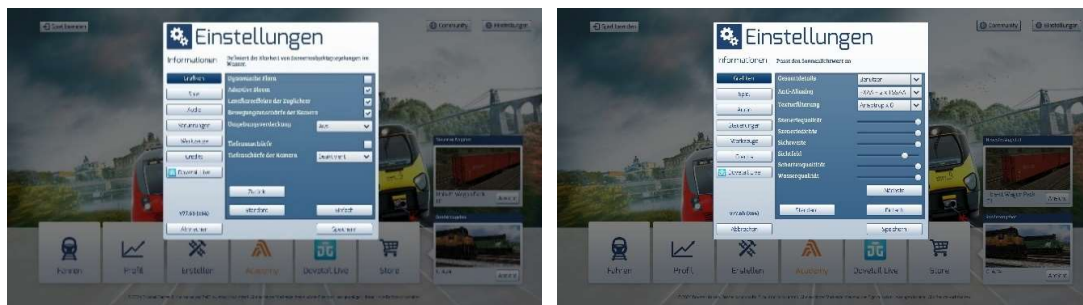

RSSLO Holkirchen – Kufstein – Wörgl

vielen Dank, dass Du das Update heruntergeladen hast. **Bitte vor dem Installieren unbedingt die LiesMich Datei lesen. Hinweis oben auf Seite 2 unbedingt beachten.**

Anmerkung: Das Vegetationsupdate basiert auf den originalen RSSLO Hauptcontent-Ordner, es wurde **kein** Streckenklon angelegt.

Wichtige Anmerkung wegen der Vielzahl der verwendenden Provider. Das Update habe ich vor knapp vier Jahren als Privatprojekt erstellt und war nicht für eine Veröffentlichung gedacht. Zum damaligen Zeitpunkt hatte ein anderer User aus dem Rail-Sim Forum an einem Update zur Strecke begonnen. Er hatte sich aber leider nicht mehr dazu geäußert hat.

Auf der Strecke wurde die Vegetation nur bzw. in unmittelbarer Nähe am Gleis komplett ausgetauscht bzw. hinzugefügt und an freien Stellen etwas weiter gesetzt, um die fbs relativ hochzuhalten. Es wurden Schallschutzwände, Bahnübergängen eingefügt, Bahndamm-Loft Objekte ausgetauscht. An manchen Stellen ist mit mir (muss ich gestehen) ein bisschen die Fantasie mit der Vegetation durchgegangen. Ich hoffe, es ist nicht allzu schlimm.

Anbei meine Grafik-Einstellungen bei der die Strecke bei mir flüssig läuft. Es gibt zwei bzw. drei kleine Ruckler (kein Nachladen), die für mich nicht so gravierend sind bzw. waren