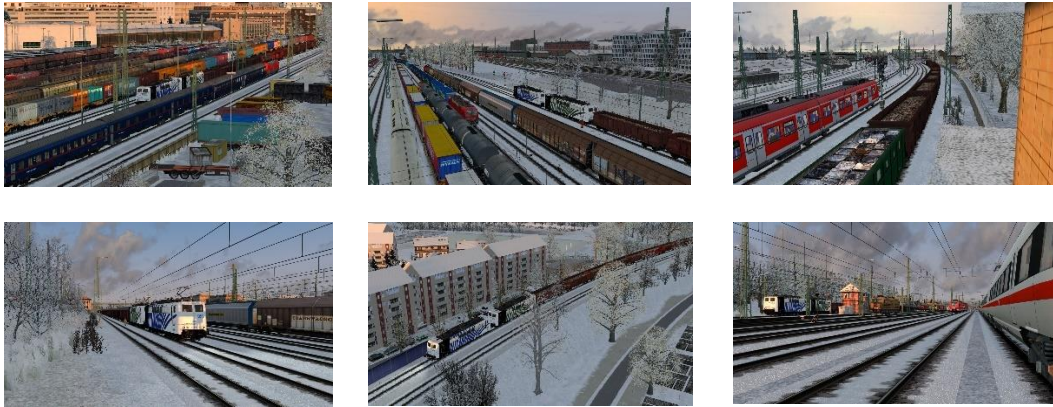

Cloud Enhancement Pack	Armstrong Powerhouse	https://www.armstrongpowerhouse.com/cloud_enhancement_pack
Zaggks-Weathered-Pack	3DZug	http://www.3d Zug.de//updates/3DZUG_Zaggks_Weathered.exe

Impressionen

Hinweise

Ich freue mich sehr, wenn meine Szenarien in einem „Lets Play“ vorgeführt werden. Es sollte jedoch zum „guten Ton“ gehören, mich als Szenario-Ersteller anzugeben. Sofern Rollmaterial im Szenario getauscht werden, ist eine Veröffentlichung vorher mit mir abzustimmen. Nur der Form halber möchte ich darauf hinweisen, dass die Aufgaben nach dem Tausch von Rollmaterial nicht wie vorgesehen funktionieren.

Das Szenario wurde von mir auf Fehler geprüft. Sollte ich dennoch etwas übersehen haben, freue ich mich über eine entsprechende Rückmeldung.

Ich habe versucht, möglichst viele Rollmaterialien der Epoche VI zu verwenden – zumeist ist das auch gelungen. Ich bitte allerdings um Nachsicht, sofern bei einigen Rollmaterialien der alte DB-Keks vorzufinden ist.

Ich übernehme keine Haftung für die in der Beschreibung dargelegten Verlinkungen!

Viel Spaß mit dem Szenario!

Lacerda1303/Michael