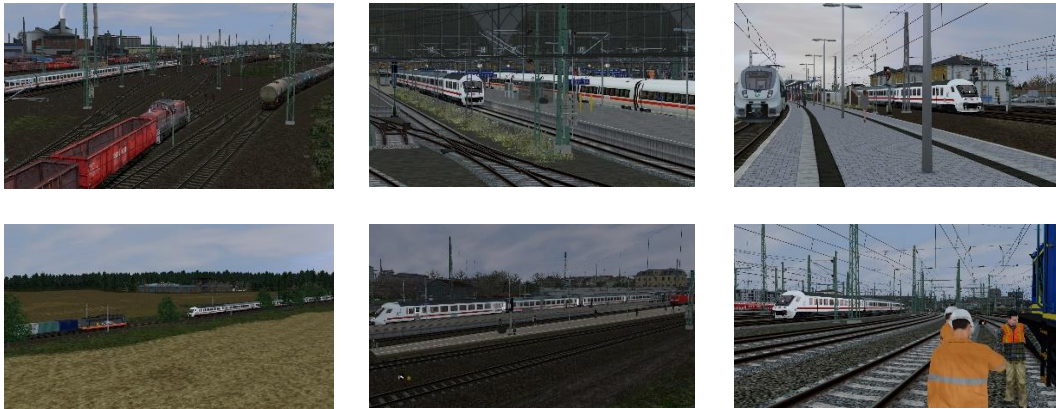

Impressionen

Hinweise

Ich freue mich sehr, wenn meine Szenarien in einem „Lets Play“ vorgeführt werden. Es sollte jedoch zum „guten Ton“ gehören, mich als Szenario-Ersteller anzugeben. Sofern Rollmaterial im Szenario getauscht werden, ist eine Veröffentlichung vorher mit mir abzustimmen. Nur der Form halber möchte ich darauf hinweisen, dass die Aufgaben nach dem Tausch von Rollmaterial nicht wie vorgesehen funktionieren.

Das Szenario wurde von mir auf Fehler geprüft. Sollte ich dennoch etwas übersehen haben, freue ich mich über eine entsprechende Rückmeldung.

Ich habe versucht, möglichst viele Rollmaterialien der Epoche VI zu verwenden – zumeist ist das auch gelungen. Ich bitte allerdings um Nachsicht, sofern bei einigen Rollmaterialien der alte DB-Keks vorzufinden ist.

Ich übernehme keine Haftung für die in der Beschreibung dargelegten Verlinkungen!

Viel Spaß mit dem Szenario!

Lacerda1303/Michael