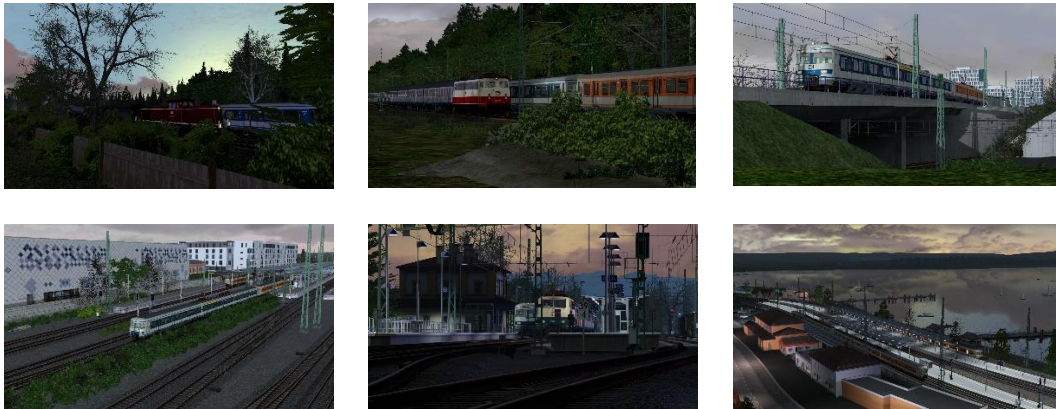

Impressionen

Hinweise

Um die Aufgabe so ressourcenschonend wie möglich zu gestalten wurde auf einen vollständigen Betriebsablauf und eine vollumfassende Ausgestaltung rund um den Münchener Hauptbahnhof verzichtet.

Ich freue mich sehr, wenn meine Szenarien in einem „Lets Play“ vorgeführt werden. Es sollte jedoch zum „guten Ton“ gehören, mich als Szenario-Ersteller anzugeben. Sofern Rollmaterial im Szenario getauscht werden, ist eine Veröffentlichung vorher mit mir abzustimmen. Nur der Form halber möchte ich darauf hinweisen, dass die Aufgaben nach dem Tausch von Rollmaterial nicht wie vorgesehen funktionieren.

Das Szenario wurde von mir auf Fehler geprüft. Sollte ich dennoch etwas übersehen haben, freue ich mich über eine entsprechende Rückmeldung.

Ich habe versucht, möglichst viele Rollmaterialien der Epoche V zu verwenden – zumeist ist das auch gelungen. Ich bitte allerdings um Nachsicht, sofern bei einigen Rollmaterialien der neue DB-Keks vorzufinden ist.

Ich übernehme keine Haftung für die in der Beschreibung dargelegten Verlinkungen!

Viel Spaß mit dem Szenario!

Lacerda1303/Michael